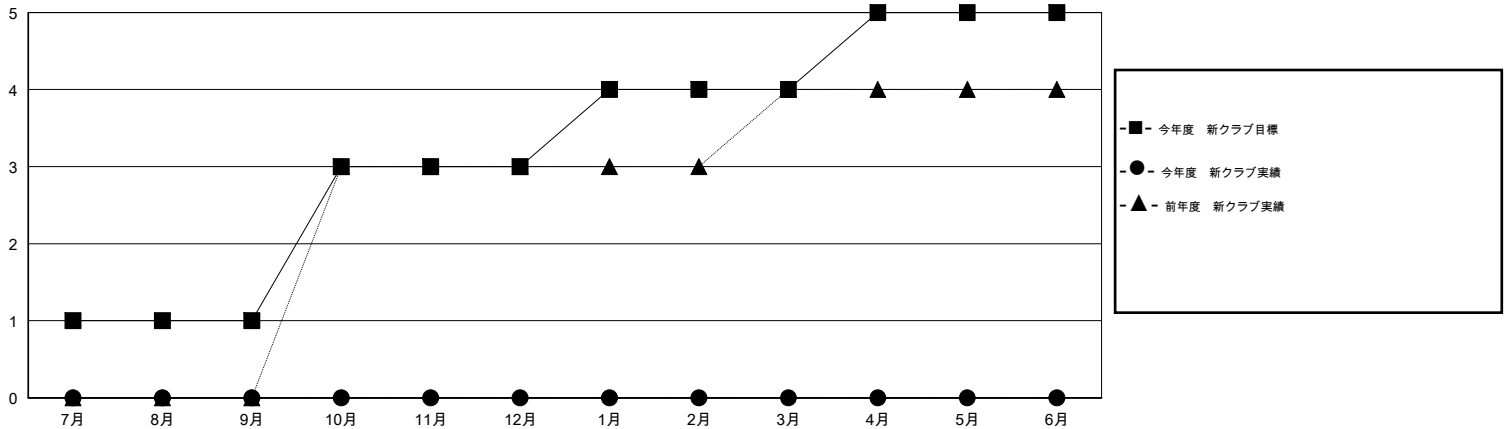

MONTHLY MEMBERSHIP PROGRESS REPORT

District 330 A

Results as of: 7/31/2015

GMT: Masayuki Kaneko

地域 JAPAN

GMT会則地域 5-Jap

クラブ					名				
結果: 2015-2016					結果: 2015-2016				
四半期	新クラブ目標	新クラブ	解散クラブ	純増/減	四半期	新会員目標	チャーターメン バー/新会員	退会者	純増/減
7月/8月/9月	1	0	0	0	7月/8月/9月	205	96	96	0
10月/11月/12月	2	0	0	0	10月/11月/12月	330	0	0	0
1月/2月/3月	1	0	0	0	1月/2月/3月	265	0	0	0
4月/5月/6月	1	0	0	0	4月/5月/6月	365	0	0	0

新クラブ目標及び実績累計