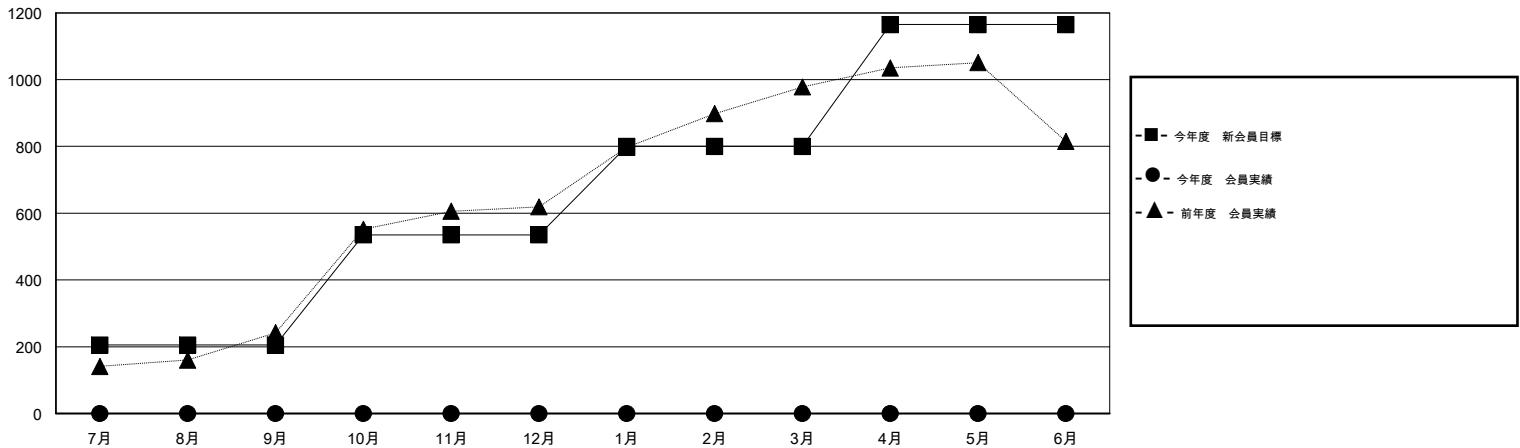

# MONTHLY MEMBERSHIP PROGRESS REPORT

District 330 A

Results as of: 7/31/2015

GMT: Masayuki Kaneko

地域 JAPAN

GMT会則地域 5-Jap

クラブ					名				
結果: 2015-2016					結果: 2015-2016				
四半期	新クラブ目標	新クラブ	解散クラブ	純増/減	四半期	新会員目標	チャーターメン バー/新会員	退会者	純増/減
7月/8月/9月	1	0	0	0	7月/8月/9月	205	96	96	0
10月/11月/12月	2	0	0	0	10月/11月/12月	330	0	0	0
1月/2月/3月	1	0	0	0	1月/2月/3月	265	0	0	0
4月/5月/6月	1	0	0	0	4月/5月/6月	365	0	0	0

新クラブ目標及び実績累計

会員目標及び実績累計

解散クラブ: 0	55 CLUBS OF 203 一名以上の新会員を登録	男女別
退会者		男性 4,683 (72.82%)
物故会員 6		女性 1,748 (27.18%)
クラブ解散 0	<a href="#">健康診断データはこちら</a>	家族会員 2,815
その他 90		世帯主 1,013
合計 96		世帯主以外 1,802